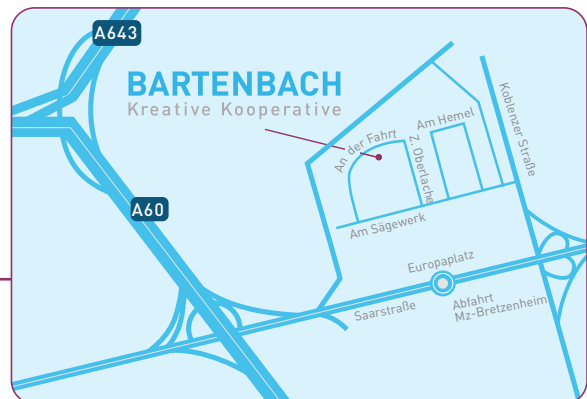

AUTOBAHNKARTE

VERGRÖßERTER AUSSCHNITT

### WIESBADEN/A 643:

- Fahren Sie über die Schiersteiner Brücke bis zur Ausfahrt Mz-Finthen (nicht Abfahrt Mz-Gonsenheim).
- Anschließend weiter in Richtung Saarstraße/Innenstadt.
- Nach dem Europaplatz-Kreisel nehmen Sie die Abfahrt Mz-Bretzenheim.
- Die nächste Kreuzung fahren Sie rechts weiter Richtung Gonsenheim.
- Biegen Sie links ins „Gewerbegebiet Am Hemel“.
- Dort die vierte Straße rechts abbiegen.
- Links in die Straße „An der Fahrt“ fahren.

### FRANKFURT/A 60:

- Fahren Sie weiter in Richtung Bingen.
- Nehmen Sie die Abfahrt Saarstraße/Innenstadt.
- Anschließend weiter wie oben.

### BINGEN/A 60:

- Fahren Sie am Autobahndreieck Mainz weiter in Richtung Mainz/Darmstadt bis zur Anschlussstelle Mz-Finthen.
- Nehmen Sie die Abfahrt Saarstraße/Innenstadt.
- Anschließend weiter wie oben.